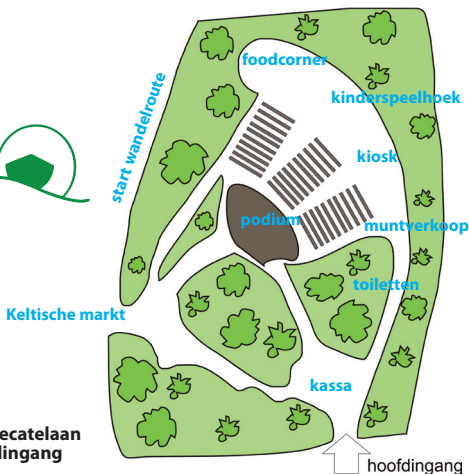

Lullaby Festival

ZONDAG 10 JULI 2011
OPENLUCHTTHEATER NIJVERDAL (Ov.)

VAN 11.00 TOT 17.00 UUR | ENTREE: 10,- EURO

De time-table is te vinden op onze website: www.lullabyfestival.nl

Lullaby
Festival

Festivalterrein

P bezoekers aan begin Duivecatalean artiesten tegenover hoofdingang

INFORMATIE: INFO@LULLABYFESTIVAL.NL / WWW.LULLABYFESTIVAL.NL